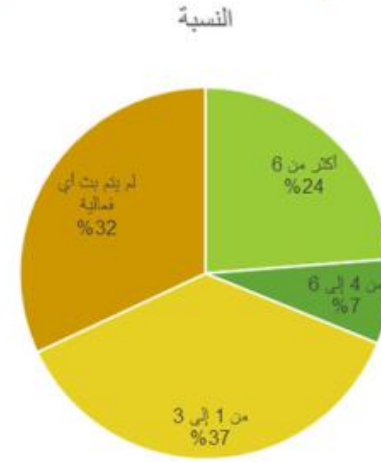

١

مليار مشاهدة يوميا

٤٠٠  
ساعة تحمل في الدقيقة

٤٠٠ مليون

مستخدم فعال يوميا

منصة هتان السحابية  
Hattan cloud Platform

البث الاحترافي عبر الاعلام الاجتماعي

من خلال تطوير منصة هتان السحابية

## شاركت في الاستبانة ١٢٠ جهة داخل المملكة

لا يوجد حساب نشط للبث على التواصل الاجتماعي

٦٩% على اليوتيوب ٧٥% على البروسكوبي  
٦٤% على الفيس بوك لايف

لماذا!!!  
٦٩% لم يتم بث اي فعالية ( لم يبث - من ١ - ٣ فعالية )

عدد الفعاليات التي  
تم بثها مباشرة على الانترنت  
خلال العام ٢٠١٦

ما السبب؟؟؟

٦٣% لم يتم بث اي فعالية

عدد الفعاليات التي  
تم بثها مباشرة على التلفاز  
خلال العام ٢٠١٦