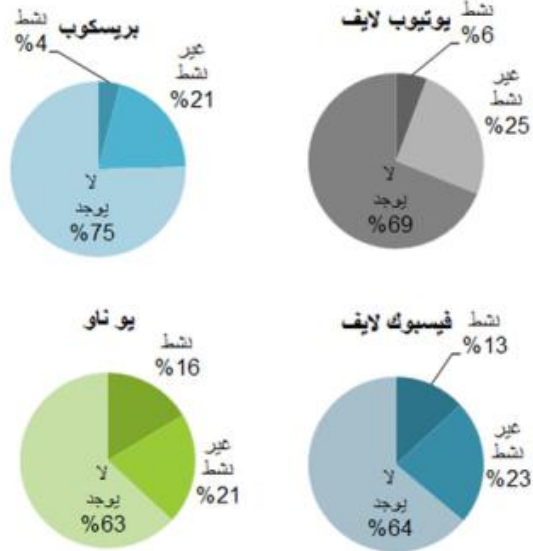

# البث الاحترافي عبر الاعلام الاجتماعي

لماذا الاهتمام بوسائل التواصل الاجتماعي

٣٢

مليار مشاهدة يوميا

معدل مشاهدة  
البث المباشر للمسجل  
ثلاثة أضعاف

٣٥٠,٠٠٠

ساعة بث يوميا

٢٠٠ مليون  
فعالية

١

مليار مشاهدة يوميا

٤٠٠  
ساعة تحمل في الدقيقة

٤٠٠ مليون

مستخدم فعال يوميا

منصة هتان السحابية  
Hattan cloud Platform

البث الاحترافي عبر الاعلام الاجتماعي

من خلال تطوير منصة هتان السحابية

## شاركت في الاستبانة ١٢٠ جهة داخل المملكة

لا يوجد حساب نشط للبث على التواصل الاجتماعي

٦٩% على اليوتيوب ٧٥% على البروسكوبي  
٦٤% على الفيس بوك لايف

لماذا!!!  
٦٩% لم يتم بث اي فعالية ( لم يبث - من ١ - ٣ فعالية )