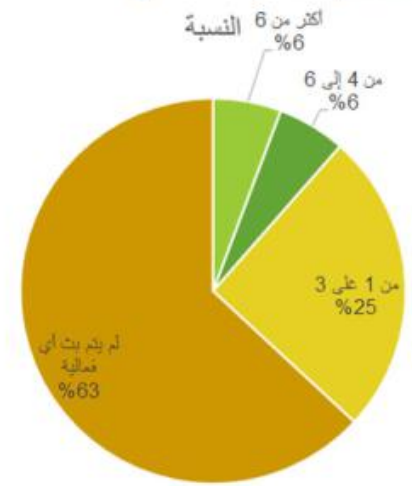

## شاركت في الاستبانة ١٢٠ جهة داخل المملكة

لا يوجد حساب نشط للبث على التواصل الاجتماعي

٦٩% على اليوتيوب ٧٥% على البروسكوبي  
٦٤% على الفيس بوك لايف

لماذا!!!  
٦٩% لم يتم بث اي فعالية ( لم يبث - من ١ - ٣ فعالية )

عدد الفعاليات التي  
تم بثها مباشرة على الانترنت  
خلال العام ٢٠١٦

ما السبب؟؟؟

٦٣% لم يتم بث اي فعالية

عدد الفعاليات التي  
تم بثها مباشرة على التلفاز  
خلال العام ٢٠١٦